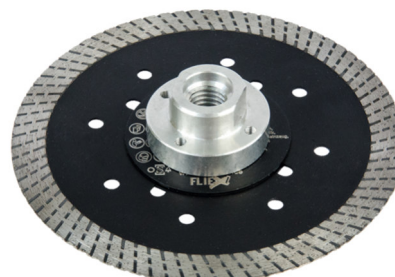

Anwendung: Feinsteinzeug, Naturstein, Keramik, harte Fliesen

Ultra-dünne Diamanttrennscheibe mit 11 mm geschlossenem Turbo-Segmentkranz.

Sehr schneller Schnitt, saubere Schnittkanten.

UNSER TIPP

Einsatz auf: Winkelschleifer

Durchmesser	Bohrung eintragen	Stückpreis	Menge eintragen	Durchmesser	Bohrung	Stück-Preis	Menge
Ø 115 mm		27,00 €* 		Ø 115 mm Flansch	22,23 mm / M14	52,00 €* 	
Ø 125 mm		29,00 €* 					
Ø 230 mm		68,00 €* 		Ø 125 mm Flansch	22,23 mm / M14	54,00 €* 	

PADEXO

Das Diamant Handschleifpad zum Entgraten von Schnittkanten bzw. zum Schleifen von Feinsteinzeug, Naturstein und Keramik. Mit verstärkter Trägerplatte für extrem hohe Lebensdauer und super Abtrags Leistung durch spezielle Diamantkörnung.